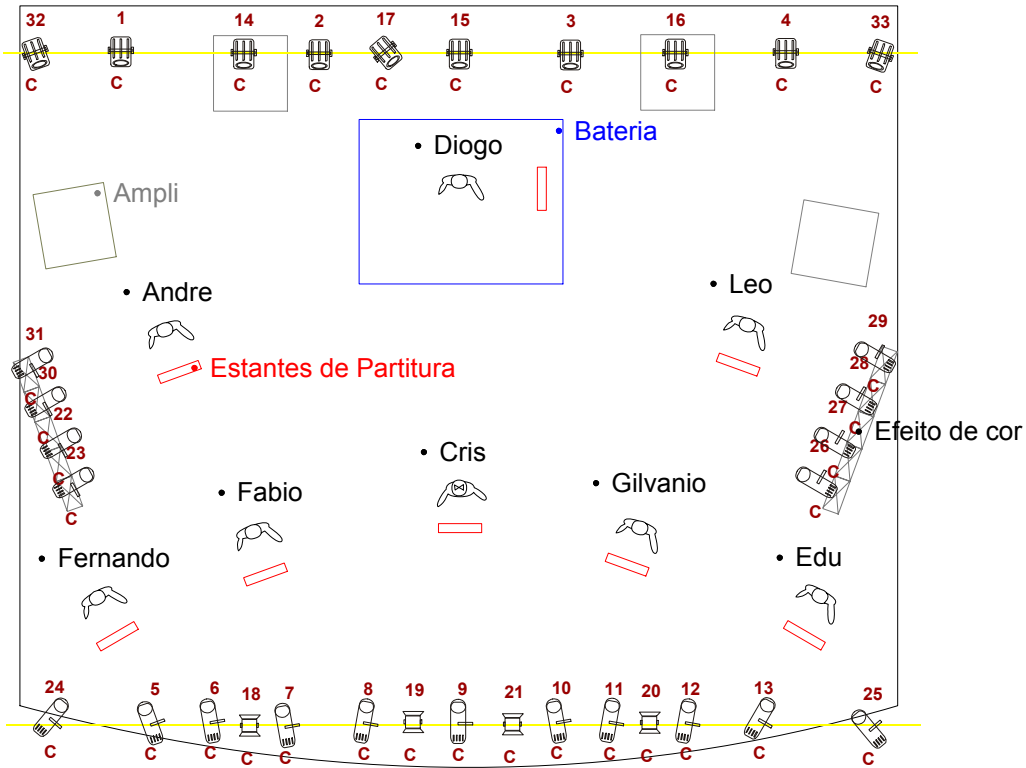

Legenda

-  **Par**
-  **Plano Convexo**
-  **Set Light**

Atributos do desenho

número do equipamento

número do canal

PROJETO: Rider de Luz
 CRIAÇÃO: Patavinas Jazz Club
 NÚMERO: v 1.0

DESENHO: Patavinas Jazz Club
 LOCAL: São Paulo
 DATA: 15/09/2009