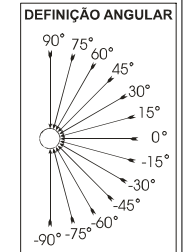

Legenda

-  **Par**
-  **Plano Convexo**
-  **Set Light**

Atributos do desenho

número do equipamento

número do canal

PROJETO: Rider de Luz
 CRIAÇÃO: Patavinas Jazz Club
 NÚMERO: v 1.0

DESENHO: Patavinas Jazz Club
 LOCAL: São Paulo
 DATA: 15/09/2009